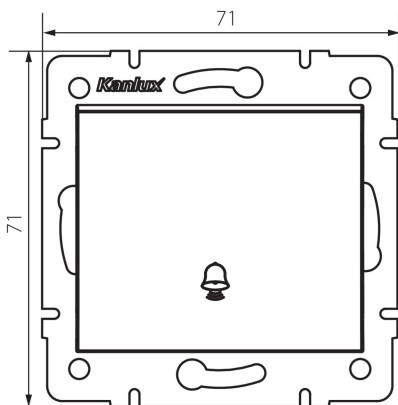

25071 LOGI 02-1030-102 bi

Ключ бутон "звънец"

5905339250711

ОБЩИ ДАННИ:

Цвят: бял

Място на монтаж: за вграждане в стена

Широчина [mm]: 71

Височина [mm]: 71

Diameter of an installation box: 60

Installation depth: 25

ТЕХНИЧЕСКИ ДАННИ:

Номинално напрежение [V]: 250 AC

Material of contacts: CuZn70

Вид клема: винтова клема

Пластмаса: ABS

Брой лостове: 1

Номинален ток [AX]: 10

Степен на защита IP: 20

ЛОГИСТИЧНИ ДАННИ:

Как е опаковано: 10

Количество бройки в междинна опаковка: 10

Количество бройки в сборна опаковка: 120

Единично нето тегло [g]: 72

Грамаж [g]: 84.33

Дължина на единична опаковка [cm]: 9

Ширина на единична опаковка [cm]: 5

Височина на единична опаковка [cm]: 14

Тегло на кашон [kg]: 10.1196

Ширина на кашон [cm]: 25.5

Височина на кашон [cm]: 32

Дължина на кашон [cm]: 44