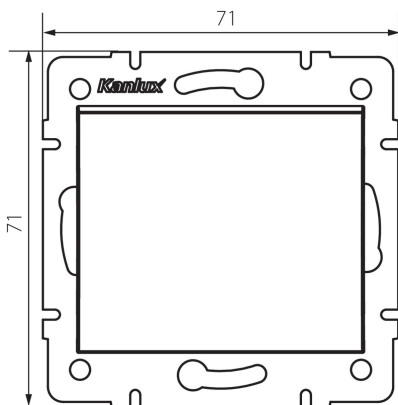

### ОБЩИ ДАННИ:

**Цвят:** бял

**Място на монтаж:** за вграждане в стена

**Подсветка:** не

**Широчина [mm]:** 71

**Височина [mm]:** 71

**Diameter of an installation box:** 60

**Installation depth:** 25

### ТЕХНИЧЕСКИ ДАННИ:

**Номинално напрежение [V]:** 250 AC

**Material of contacts:** CuZn70

**Вид клема:** винтова клема

**Пластмаса:** ABS

**Брой лостове:** 1

**Номинален ток [AX]:** 10

**Степен на защита IP:** 20