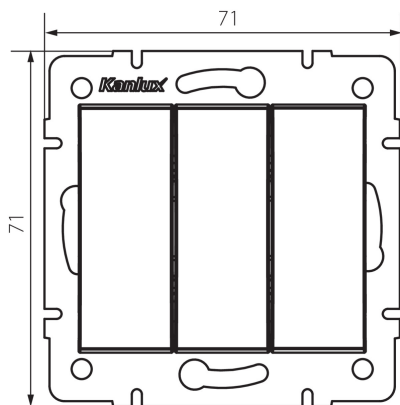

## 25076 LOGI 02-1090-102 bi

Троен ключ

5905339250766

Тройният превключвател се използва за управление на веригата от три лампи или три групи лампи от едно място.

### ОБЩИ ДАННИ:

**Цвят:** бял

**Място на монтаж:** за вграждане в стена

**Подсветка:** не

**Широчина [mm]:** 71

**Височина [mm]:** 71

**Diameter of an installation box:** 60

**Installation depth:** 25

### ТЕХНИЧЕСКИ ДАННИ:

**Номинално напрежение [V]:** 250 AC

**Material of contacts:** CuZn70

**Вид клемма:** винтова клемма

**Пластмаса:** ABS

**Брой лостове:** 3

**Номинален ток [A]:** 10

**Степен на защита IP:** 20

**Вместимост на кашон [m³]:** 0.035904

**25076** LOGI 02-1090-102 bi

---

Троен ключ