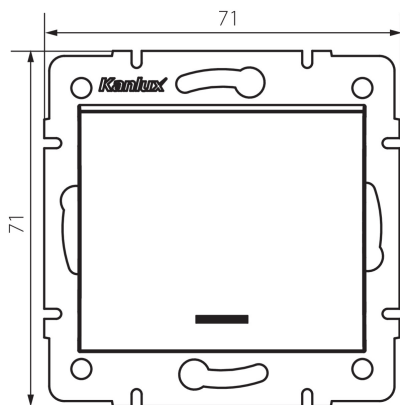

25078 LOGI 02-1110-102 bi

Еднополюсен ключ за LED

5905339250780

Еднополюсният превключвател се използва за управление на веригата на една лампа или група лампи от едно място. Съединителят има LED подсветка.

ОБЩИ ДАННИ:

Цвят: бял
Място на монтаж: за вграждане в стена
Подсветка: да
Широчина [mm]: 71
Височина [mm]: 71
Diameter of an installation box: 60
Installation depth: 25

ТЕХНИЧЕСКИ ДАННИ:

Номинално напрежение [V]: 250 AC
Material of contacts: CuZn70
Вид клема: винтова клема
Пластмаса: ABS
Брой лостове: 1
Номинален ток [AX]: 10
Степен на защита IP: 20

ЛОГИСТИЧНИ ДАННИ:

Как е опаковано: 10
Количество бройки в междинна опаковка: 10
Количество бройки в сборна опаковка: 120
Единично нето тегло [g]: 70
Грамаж [g]: 82.58
Дължина на единична опаковка [cm]: 10
Ширина на единична опаковка [cm]: 4
Височина на единична опаковка [cm]: 14
Тегло на кашон [kg]: 9.9096
Ширина на кашон [cm]: 25.5
Височина на кашон [cm]: 32
Дължина на кашон [cm]: 44
Вместимост на кашон [m³]: 0.035904