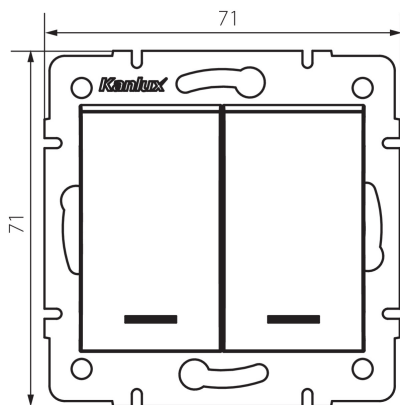

25079 LOGI 02-1120-102 bi

Двоен еднополюсен ключ с LED

5905339250797

Двугрупов превключател за свещи с LED се използва за управление на вериги от две лампи или две групи лампи от едно място. Съединителят има LED подсветка.

ОБЩИ ДАННИ:

Цвят: бял
Място на монтаж: за вграждане в стена
Подсветка: да
Широчина [mm]: 71
Височина [mm]: 71
Diameter of an installation box: 60
Installation depth: 25

ТЕХНИЧЕСКИ ДАННИ:

Номинално напрежение [V]: 250 AC
Material of contacts: CuZn70
Вид клема: винтова клема
Пластмаса: ABS
Брой лостове: 2
Номинален ток [AX]: 10
Степен на защита IP: 20

ЛОГИСТИЧНИ ДАННИ:

Как е опаковано: 10
Количество бройки в междинна опаковка: 10
Количество бройки в сборна опаковка: 120
Единично нето тегло [g]: 76
Грамаж [g]: 88.58
Дължина на единична опаковка [cm]: 10
Ширина на единична опаковка [cm]: 4
Височина на единична опаковка [cm]: 14
Тегло на кашон [kg]: 10.6296
Ширина на кашон [cm]: 25.5
Височина на кашон [cm]: 32
Дължина на кашон [cm]: 44
Вместимост на кашон [m³]: 0.035904