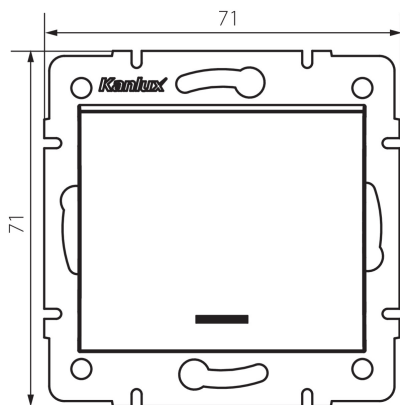

25081 LOGI 02-1140-102 bi

Стълбищен ключ за LED

5905339250810

Превключвателят с LED стълбище се използва за управление на веригата на лампата или група лампи от две различни места. Съединителят има LED подсветка.

ОБЩИ ДАННИ:

Цвят: бял

Място на монтаж: за вграждане в стена

Подсветка: да

Широчина [mm]: 71

Височина [mm]: 71

Diameter of an installation box: 60

Installation depth: 25

ТЕХНИЧЕСКИ ДАННИ:

Номинално напрежение [V]: 250 AC

Material of contacts: CuZn70

Вид клема: винтова клема

Пластмаса: ABS

Брой лостове: 1

Номинален ток [AX]: 10

Степен на защита IP: 20

Височина на единична опаковка [cm]: 13

Тегло на кашон [kg]: 10.3896

Ширина на кашон [cm]: 25.5

Височина на кашон [cm]: 32

Дължина на кашон [cm]: 44

Вместимост на кашон [m³]: 0.035904

25081 LOGI 02-1140-102 bi