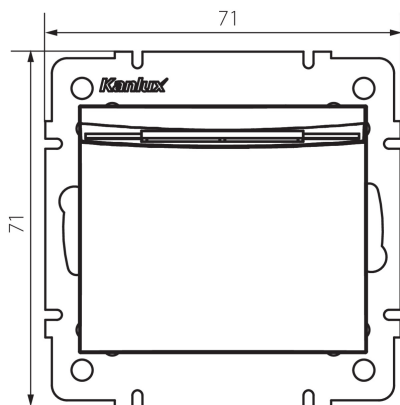

25083 LOGI 02-1190-102 bi

Хотелски ключ със закъснение на изключване

5905339250834

Хотелски превключвател със закъснение при изключване, изключването става 15 секунди след изтеглянето на картата.

ОБЩИ ДАННИ:

Цвят: бял

Място на монтаж: за вграждане в стена

Широчина [mm]: 71

Височина [mm]: 71

Diameter of an installation box: 60

Installation depth: 25

ТЕХНИЧЕСКИ ДАННИ:

Номинално напрежение [V]: 250 AC

Категория на защита от токов удар: II

Material of contacts: CuZn70

Вид клемма: винтова клемма

Пластмаса: ABS

Номинален ток [AX]: 16

Степен на защита IP: 20

ЛОГИСТИЧНИ ДАННИ:

Как е опаковано: 10

Количество бройки в междинна опаковка: 10

Количество бройки в сборна опаковка: 120

Единично нето тегло [g]: 64

Грамаж [g]: 82.83

Дължина на единична опаковка [cm]: 10

Ширина на единична опаковка [cm]: 4.5

Височина на единична опаковка [cm]: 14

Тегло на кашон [kg]: 9.9396

Ширина на кашон [cm]: 26.5

Височина на кашон [cm]: 32

Дължина на кашон [cm]: 44

Вместимост на кашон [m³]: 0.037312