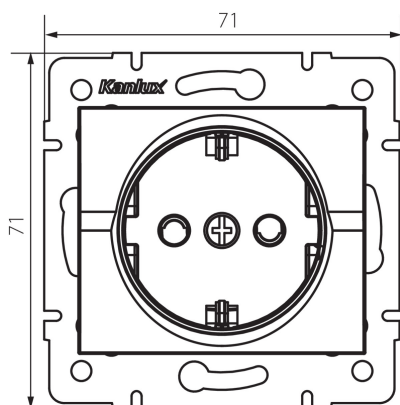

25088 LOGI 02-1240-102 bi

Единичен захранващ контакт Schuko със защита на контактите

5905339250889

Единичен контакт със заземяване ви позволява да захранвате електрическа верига с максимално натоварване 16А. В допълнение, гнездото има контактен затвор, който предпазва от токов удар.

ОБЩИ ДАННИ:

Цвят: бял
Място на монтаж: за вграждане в стена
Защита на контактите: да
Широчина [mm]: 71
Височина [mm]: 71
Diameter of an installation box: 60
Installation depth: 25
Брой гнезда: 1

ТЕХНИЧЕСКИ ДАННИ:

Номинално напрежение [V]: 250 AC
Номинален ток [A]: 16
Категория на защита от токов удар: I
Material of contacts: CuZn70
Вид заземяване: от тип f
Вид клема: винтова клема
Пластмаса: ABS
Степен на защита IP: 20

ЛОГИСТИЧНИ ДАННИ:

Как е опаковано: 10
Количество бройки в междинна опаковка: 10
Количество бройки в сборна опаковка: 120
Единично нето тегло [g]: 66
Грамаж [g]: 78.25
Дължина на единична опаковка [cm]: 10
Ширина на единична опаковка [cm]: 5
Височина на единична опаковка [cm]: 14
Тегло на кашон [kg]: 9.39
Ширина на кашон [cm]: 26.5
Височина на кашон [cm]: 32
Дължина на кашон [cm]: 44
Вместимост на кашон [m³]: 0.037312