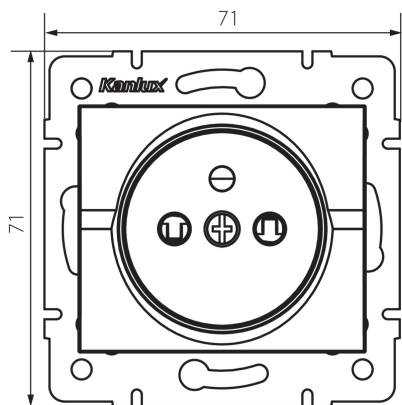

## 25091 LOGI 02-1252-134 czw.

Единичен захранващ контакт, френски стандарт (DATA)

5905339250919

### ОБЩИ ДАННИ:

**Цвят:** червен  
**Място на монтаж:** за вграждане в стена  
**Широчина [mm]:** 71  
**Височина [mm]:** 71  
**Diameter of an installation box:** 60  
**Installation depth:** 25  
**Брой гнезда:** 1

### ТЕХНИЧЕСКИ ДАННИ:

**Номинално напрежение [V]:** 250 AC  
**Номинален ток [A]:** 16  
**Категория на защита от токов удар:** I  
**Material of contacts:** CuZn70  
**Вид заземяване:** от тип е  
**Вид клемма:** винтова клемма  
**Пластмаса:** ABS  
**Степен на защита IP:** 20