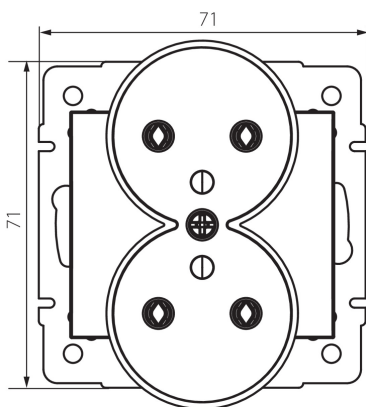

25092 LOGI 02-1253-102 bi

Двоен захранващ контакт, френски стандарт със заземяване

5905339250926

Двойният контакт със заземяване позволява захранването на електрическите вериги с максимално натоварване 16A.

ОБЩИ ДАННИ:

Цвят: бял

Място на монтаж: за вграждане в стена

Широчина [mm]: 71

Височина [mm]: 71

Diameter of an installation box: 60

Installation depth: 25

Брой гнезда: 2

ТЕХНИЧЕСКИ ДАННИ:

Номинално напрежение [V]: 250 AC

Номинален ток [A]: 16

Категория на защита от токов удар: I

Material of contacts: CuZn70

Вид заземяване: от тип e

Вид клема: винтова клема

Пластмаса: ABS

Ширина на единична опаковка [cm]: 5

Височина на единична опаковка [cm]: 14

Тегло на кашон [kg]: 12.2004

Ширина на кашон [cm]: 25.5

Височина на кашон [cm]: 32

Дължина на кашон [cm]: 44

Вместимост на кашон [m³]: 0.035904