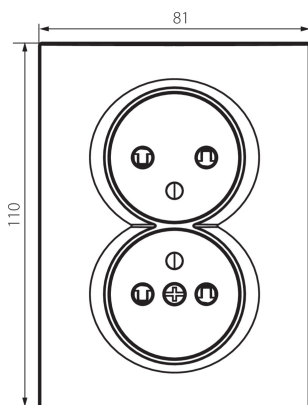

25093 LOGI 02-1260-102 bi

Двоен захранващ контакт, френски стандарт, комплектен със защита на контактите

5905339250933

ОБЩИ ДАННИ:

Цвят: бял
Място на монтаж: за вграждане в стена
Защита на контактите: да
Широчина [mm]: 81
Височина [mm]: 110
Diameter of an installation box: 68
Installation depth: 25
Брой гнезда: 2

ТЕХНИЧЕСКИ ДАННИ:

Номинално напрежение [V]: 250 AC
Номинален ток [A]: 16
Категория на защита от токов удар: I
Material of contacts: CuZn70
Вид заземяване: от тип е
Вид клема: винтова клема
Пластмаса: ABS
Степен на защита IP: 20

ЛОГИСТИЧНИ ДАННИ:

Как е опаковано: 10
Количество бройки в междинна опаковка: 10
Количество бройки в сборна опаковка: 120
Единично нето тегло [g]: 106
Грамаж [g]: 122.75
Дължина на единична опаковка [cm]: 10
Ширина на единична опаковка [cm]: 5
Височина на единична опаковка [cm]: 18
Тегло на кашон [kg]: 14.73
Ширина на кашон [cm]: 25
Височина на кашон [cm]: 52.5
Дължина на кашон [cm]: 52
Вместимост на кашон [m³]: 0.06825