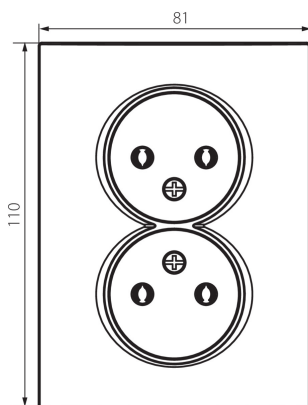

25096 LOGI 02-1280-102 bi

Двоен електрически контакт без заземяване, комплект

5905339250964

Двойно гнездо в комплекта без заземяване. Не изисква допълнителна рамка.

ОБЩИ ДАННИ:

Цвят: бял

Място на монтаж: за вграждане в стена

Широчина [mm]: 81

Височина [mm]: 110

Diameter of an installation box: 68

Installation depth: 25

Брой гнезда: 2

ТЕХНИЧЕСКИ ДАННИ:

Номинално напрежение [V]: 250 AC

Номинален ток [A]: 16

Количество бройки в междинна опаковка: 10

Количество бройки в сборна опаковка: 120

Единично нето тегло [g]: 88

Грамаж [g]: 104.42

Дължина на единична опаковка [cm]: 10

Ширина на единична опаковка [cm]: 4

Височина на единична опаковка [cm]: 18

Тегло на кашон [kg]: 12.5304

Ширина на кашон [cm]: 22

Височина на кашон [cm]: 51.2

Дължина на кашон [cm]: 49.5

Вместимост на кашон [m³]: 0.055757

25096 LOGI 02-1280-102 bi

Двоен електрически контакт без заземяване, комплект