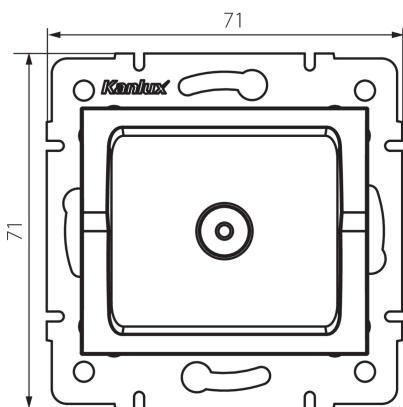

25097 LOGI 02-1290-002 bi

Антенно междинно гнездо от тип TV

5905339250971

ОБЩИ ДАННИ:

Цвят: бял

Място на монтаж: за вграждане в стена

Широчина [mm]: 71

Височина [mm]: 71

Diameter of an installation box: 60

Брой гнезда: 1

ТЕХНИЧЕСКИ ДАННИ:

Вид гнезда: за антена от тип tv преходно

Пластмаса: ABS

ЛОГИСТИЧНИ ДАННИ:

Как е опаковано: 10

Количество бройки в междинна опаковка: 10

Количество бройки в сборна опаковка: 120

Единично нето тегло [g]: 62

Грамаж [g]: 74.67

Дължина на единична опаковка [cm]: 10

Ширина на единична опаковка [cm]: 4

Височина на единична опаковка [cm]: 14

Тегло на кашон [kg]: 8.9604

Ширина на кашон [cm]: 25.5

Височина на кашон [cm]: 32

Дължина на кашон [cm]: 44

Вместимост на кашон [m³]: 0.035904