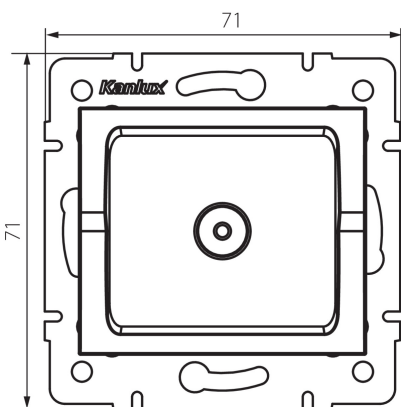

25098 LOGI 02-1300-002 bi

Антенно крайно гнездо от тип TV

5905339250988

ОБЩИ ДАННИ:

Цвят: бял

Място на монтаж: за вграждане в стена

Широчина [mm]: 71

Височина [mm]: 71

Diameter of an installation box: 60

Брой гнезда: 1

ТЕХНИЧЕСКИ ДАННИ:

Вид гнезда: за антена от тип tv крайно

Пластмаса: ABS

ЛОГИСТИЧНИ ДАННИ:

Как е опаковано: 10

Количество бройки в междинна опаковка: 10

Количество бройки в сборна опаковка: 120

Единично нето тегло [g]: 58

Грамаж [g]: 70.58

Дължина на единична опаковка [cm]: 10

Ширина на единична опаковка [cm]: 4

Височина на единична опаковка [cm]: 14

Тегло на кашон [kg]: 8.4696

Ширина на кашон [cm]: 25.5

Височина на кашон [cm]: 32

Дължина на кашон [cm]: 44

Вместимост на кашон [m³]: 0.035904