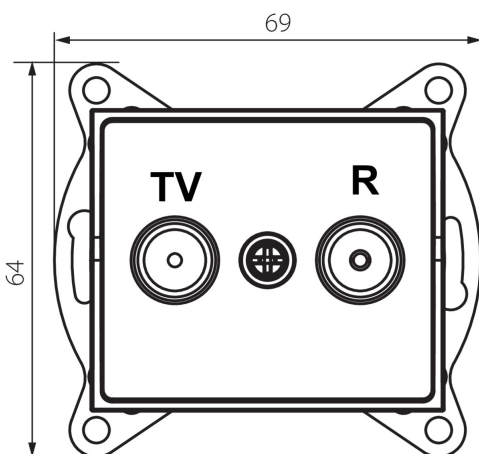

### ОБЩИ ДАННИ:

Цвят: бял

Място на монтаж: за вграждане в стена

Широчина [mm]: 69

Височина [mm]: 64

Diameter of an installation box: 60

Брой гнезда: 2

### ТЕХНИЧЕСКИ ДАННИ:

Вид гнезда: rtv преходно

Пластмаса: ABS

Ширина на единична опаковка [cm]: 4

Височина на единична опаковка [cm]: 14

Тегло на кашон [kg]: 11.8404

Ширина на кашон [cm]: 25.5

Височина на кашон [cm]: 32

Дължина на кашон [cm]: 44

Вместимост на кашон [m<sup>3</sup>]: 0.035904