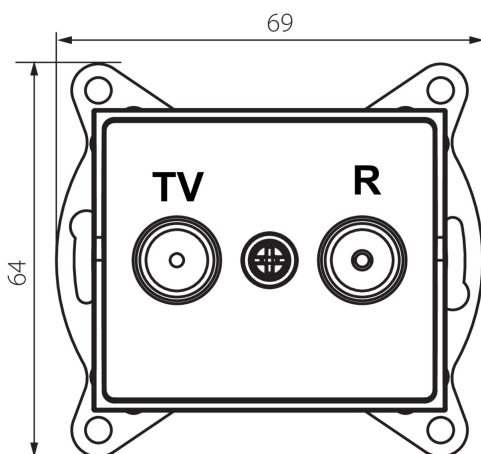

## 25101 LOGI 02-1330-002 bi

Крайно гнездо R-TV

5905339251015

### ОБЩИ ДАННИ:

Цвят: бял

Място на монтаж: за вграждане в стена

Широчина [mm]: 69

Височина [mm]: 64

Diameter of an installation box: 60

Брой гнезда: 2

### ТЕХНИЧЕСКИ ДАННИ:

Вид гнезда: rtv крайно

Пластмаса: ABS

Ширина на единична опаковка [cm]: 3.5

Височина на единична опаковка [cm]: 14

Тегло на кашон [kg]: 11.8404

Ширина на кашон [cm]: 25.5

Височина на кашон [cm]: 32

Дължина на кашон [cm]: 44

Вместимост на кашон [m<sup>3</sup>]: 0.035904