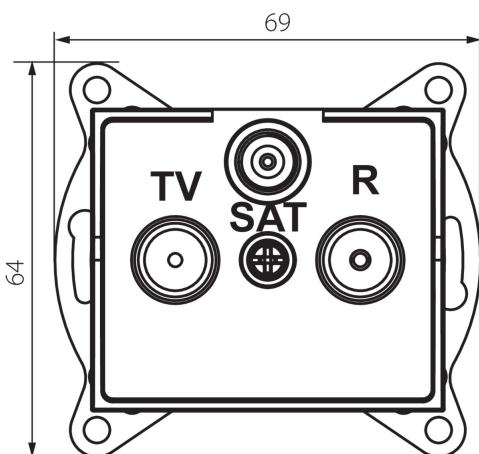

25102 LOGI 02-1340-002 bi

Междинно гнездо R-TV-SAT

5905339251022

ОБЩИ ДАННИ:

Цвят: бял

Място на монтаж: за вграждане в стена

Широчина [mm]: 69

Височина [mm]: 64

Diameter of an installation box: 60

Брой гнезда: 3

ТЕХНИЧЕСКИ ДАННИ:

Вид гнезда: rtv-sat преходно

Пластмаса: ABS

ЛОГИСТИЧНИ ДАННИ:

Как е опаковано: 10

Количество бройки в междинна опаковка: 10

Количество бройки в сборна опаковка: 120

Единично нето тегло [g]: 92

Грамаж [g]: 104.67

Дължина на единична опаковка [cm]: 10

Ширина на единична опаковка [cm]: 4

Височина на единична опаковка [cm]: 14

Тегло на кашон [kg]: 12.5604

Ширина на кашон [cm]: 25.5

Височина на кашон [cm]: 32

Дължина на кашон [cm]: 44

Вместимост на кашон [m³]: 0.035904