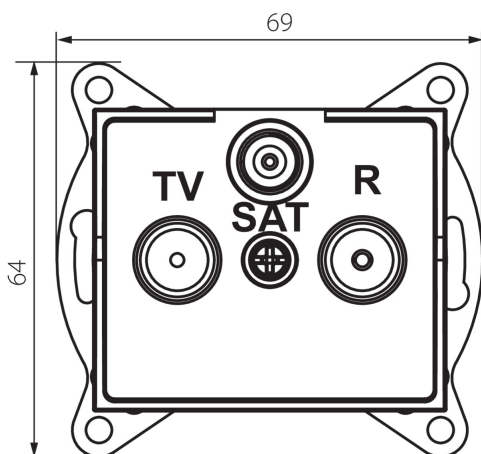

25103 LOGI 02-1350-002 bi

Крайно гнездо R-TV-SAT

5905339251039

ОБЩИ ДАННИ:

Цвят: бял

Място на монтаж: за вграждане в стена

Широчина [mm]: 69

Височина [mm]: 64

Diameter of an installation box: 60

Брой гнезда: 3

ТЕХНИЧЕСКИ ДАННИ:

Вид гнезда: rtv-sat крайно

Пластмаса: ABS

ЛОГИСТИЧНИ ДАННИ:

Как е опаковано: 10

Количество бройки в междинна опаковка: 10

Количество бройки в сборна опаковка: 120

Единично нето тегло [g]: 92

Грамаж [g]: 104.42

Дължина на единична опаковка [cm]: 10

Ширина на единична опаковка [cm]: 4

Височина на единична опаковка [cm]: 14

Тегло на кашон [kg]: 12.5304

Ширина на кашон [cm]: 25.5

Височина на кашон [cm]: 32

Дължина на кашон [cm]: 44

Вместимост на кашон [m³]: 0.035904