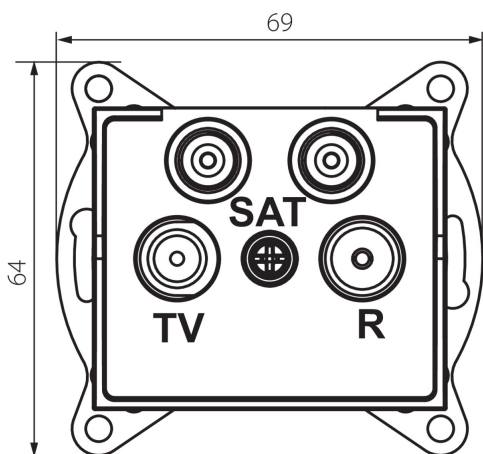

25105 LOGI 02-1590-002 bi

Контакт за R-TV и 2 x SAT краен

5905339251053

ОБЩИ ДАННИ:

Цвят: бял

Място на монтаж: за вграждане в стена

Широчина [mm]: 69

Височина [mm]: 64

Diameter of an installation box: 60

Брой гнезда: 4

ТЕХНИЧЕСКИ ДАННИ:

Вид гнезда: гнездо tv-2xsat крайно

Пластмаса: ABS

ЛОГИСТИЧНИ ДАННИ:

Как е опаковано: 10

Количество бройки в междинна опаковка: 10

Количество бройки в сборна опаковка: 120

Единично нето тегло [g]: 96

Грамаж [g]: 108.58

Дължина на единична опаковка [cm]: 10

Ширина на единична опаковка [cm]: 4

Височина на единична опаковка [cm]: 14

Тегло на кашон [kg]: 13.0296

Ширина на кашон [cm]: 25.5

Височина на кашон [cm]: 32

Дължина на кашон [cm]: 44

Вместимост на кашон [m³]: 0.035904