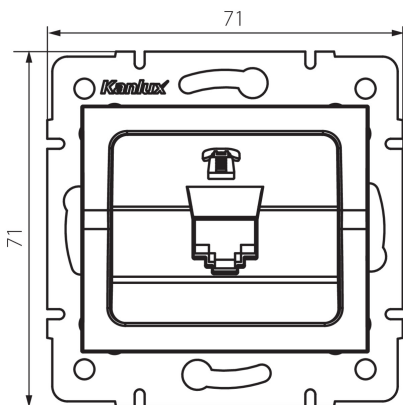

25106 LOGI 02-1370-002 bi

Единична телефонна розетка (RJ11)

5905339251060

ОБЩИ ДАННИ:

Цвят: бял

Място на монтаж: за вграждане в стена

Широчина [mm]: 71

Височина [mm]: 71

Diameter of an installation box: 60

Брой гнезда: 1

ТЕХНИЧЕСКИ ДАННИ:

Вид гнезда: телефонно единично rj11

Пластмаса: ABS

ЛОГИСТИЧНИ ДАННИ:

Как е опаковано: 10

Количество бройки в междинна опаковка: 10

Количество бройки в сборна опаковка: 120

Единично нето тегло [g]: 52

Грамаж [g]: 64.58

Дължина на единична опаковка [cm]: 10

Ширина на единична опаковка [cm]: 4

Височина на единична опаковка [cm]: 14

Тегло на кашон [kg]: 7.7496

Ширина на кашон [cm]: 25.5

Височина на кашон [cm]: 32

Дължина на кашон [cm]: 44

Вместимост на кашон [m³]: 0.035904