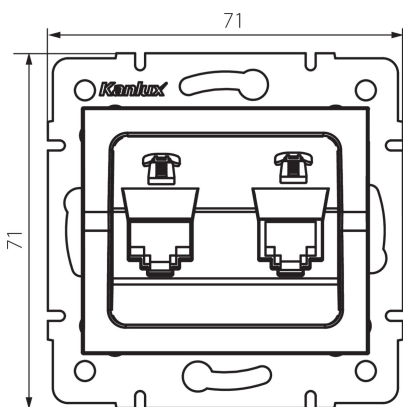

25107 LOGI 02-1380-002 bi

Двойна независима телефонна розетка (2xRJ11)

5905339251077

ОБЩИ ДАННИ:

Цвят: бял

Място на монтаж: за вграждане в стена

Широчина [mm]: 71

Височина [mm]: 71

Diameter of an installation box: 60

Брой гнезда: 2

ТЕХНИЧЕСКИ ДАННИ:

Вид гнезда: телефонно двойно независимо 2xRJ11

Пластмаса: ABS

ЛОГИСТИЧНИ ДАННИ:

Как е опаковано: 10

Количество бройки в междинна опаковка: 10

Количество бройки в сборна опаковка: 120

Единично нето тегло [g]: 58

Грамаж [g]: 70.5

Дължина на единична опаковка [cm]: 10

Ширина на единична опаковка [cm]: 4

Височина на единична опаковка [cm]: 14

Тегло на кашон [kg]: 8.46

Ширина на кашон [cm]: 25.5

Височина на кашон [cm]: 32

Дължина на кашон [cm]: 44

Вместимост на кашон [m³]: 0.035904