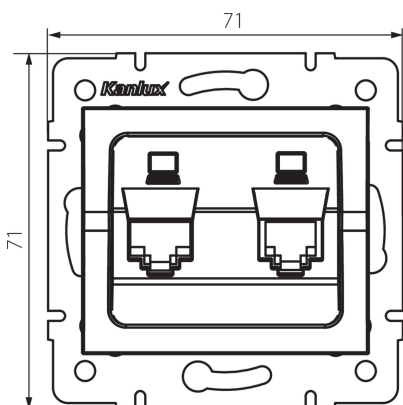

25110 LOGI 02-1410-002 bi

Независимо двойно компютърно гнездо (2x RJ45Cat 5e Jack)

5905339251107

ОБЩИ ДАННИ:

Цвят: бял

Място на монтаж: за вграждане в стена

Широчина [mm]: 71

Височина [mm]: 71

Diameter of an installation box: 60

Брой гнезда: 2

ТЕХНИЧЕСКИ ДАННИ:

Вид гнезда: компютърно двойно независимо (2x rj45cat 5e)

Пластмаса: ABS

ЛОГИСТИЧНИ ДАННИ:

Как е опаковано: 10

Количество бройки в междинна опаковка: 10

Количество бройки в сборна опаковка: 120

Единично нето тегло [g]: 58

Грамаж [g]: 70.5

Дължина на единична опаковка [cm]: 10

Ширина на единична опаковка [cm]: 4

Височина на единична опаковка [cm]: 13

Тегло на кашон [kg]: 8.46

Ширина на кашон [cm]: 25.5

Височина на кашон [cm]: 32

Дължина на кашон [cm]: 44

Вместимост на кашон [m³]: 0.035904