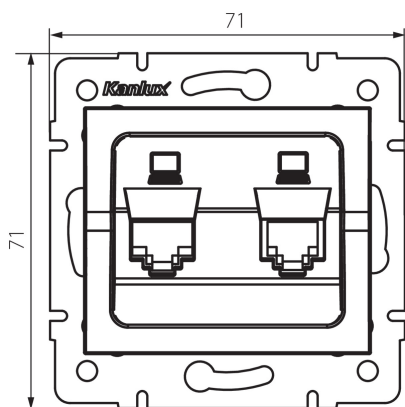

### ОБЩИ ДАННИ:

**Цвят:** бял

**Място на монтаж:** за вграждане в стена

**Широчина [mm]:** 71

**Височина [mm]:** 71

**Diameter of an installation box:** 60

**Брой гнезда:** 2

### ТЕХНИЧЕСКИ ДАННИ:

**Вид гнезда:** компютърно гнездо, двойно независимо (2x rj45cat 6)

**Пластмаса:** ABS

**Ширина на единична опаковка [cm]:** 4

**Височина на единична опаковка [cm]:** 13

**Тегло на кашон [kg]:** 8.7096

**Ширина на кашон [cm]:** 25.5

**Височина на кашон [cm]:** 32

**Дължина на кашон [cm]:** 44