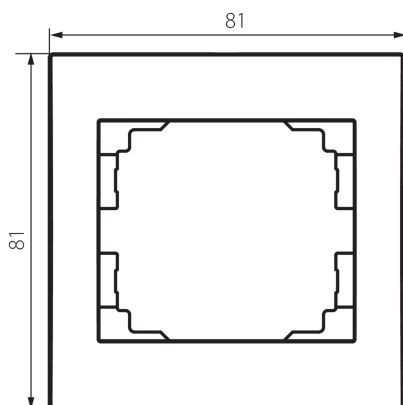

25117 LOGI 02-1460-002 bi

Единична хоризонтална рамка

5905339251176

ОБЩИ ДАННИ:

Цвят: бял

Широчина [mm]: 80

Височина [mm]: 81

ТЕХНИЧЕСКИ ДАННИ:

Пластмаса: ABS

ЛОГИСТИЧНИ ДАННИ:

Как е опаковано: 20

Количество бройки в междинна опаковка: 20

Количество бройки в сборна опаковка: 240

Единично нето тегло [g]: 12

Грамаж [g]: 19.25

Дължина на единична опаковка [cm]: 10

Ширина на единична опаковка [cm]: 1.5

Височина на единична опаковка [cm]: 15

Тегло на кашон [kg]: 4.62

Ширина на кашон [cm]: 20

Височина на кашон [cm]: 42

Дължина на кашон [cm]: 37.5

Вместимост на кашон [m³]: 0.0315