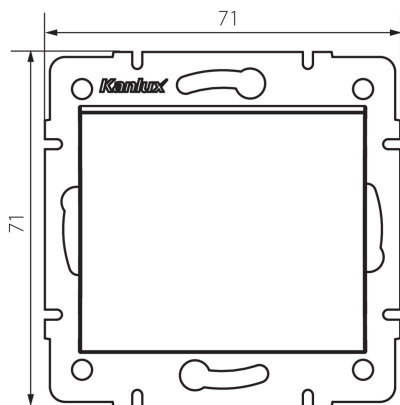

25128 LOGI 02-1021-103 kr

Електрически ключ

5905339251282

Обикновено отвореният превключвател се използва за управление на времевите релета с импулс (управление на веригата на лампата или група лампи, управление на порти и механизми на вратата).

ОБЩИ ДАННИ:

Цвят: кремав

Място на монтаж: за вграждане в стена

Широчина [mm]: 71

Височина [mm]: 71

Diameter of an installation box: 60

Installation depth: 25

ТЕХНИЧЕСКИ ДАННИ:

Номинално напрежение [V]: 250 AC

Material of contacts: CuZn70

Вид клема: винтова клема

Пластмаса: ABS

Брой лостове: 1

Номинален ток [AX]: 10

Степен на защита IP: 20

ЛОГИСТИЧНИ ДАННИ:

Височина на единична опаковка [cm]: 14

Тегло на кашон [kg]: 9.87

Ширина на кашон [cm]: 25.5

Височина на кашон [cm]: 32

Дължина на кашон [cm]: 44

Вместимост на кашон [m³]: 0.035904

25128 LOGI 02-1021-103 kr

Електрически ключ