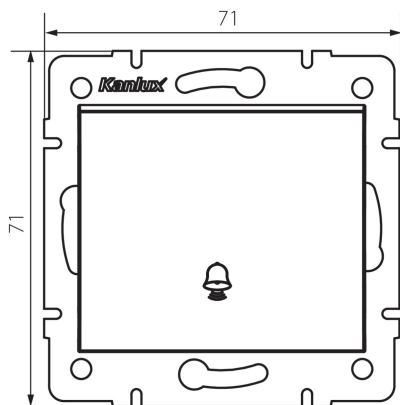

25131 LOGI 02-1030-103 kr

Ключ бутон "звънец"

5905339251312

ОБЩИ ДАННИ:

Цвят: кремав

Място на монтаж: за вграждане в стена

Широчина [mm]: 71

Височина [mm]: 71

Diameter of an installation box: 60

Installation depth: 25

ТЕХНИЧЕСКИ ДАННИ:

Номинално напрежение [V]: 250 AC

Material of contacts: CuZn70

Вид клема: винтова клема

Пластмаса: ABS

Брой лостове: 1

Номинален ток [AX]: 10

Степен на защита IP: 20

ЛОГИСТИЧНИ ДАННИ:

Как е опаковано: 10

Количество бройки в междинна опаковка: 10

Количество бройки в сборна опаковка: 120

Единично нето тегло [g]: 72

Грамаж [g]: 84.33

Дължина на единична опаковка [cm]: 9

Ширина на единична опаковка [cm]: 5

Височина на единична опаковка [cm]: 14

Тегло на кашон [kg]: 10.1196

Ширина на кашон [cm]: 25.5

Височина на кашон [cm]: 32

Дължина на кашон [cm]: 44