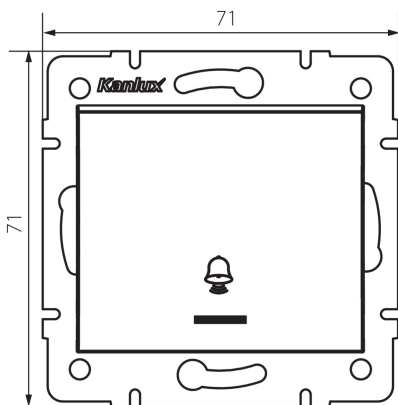

## 25135 LOGI 02-1080-103 kr

Ключ бутон "звънец" с LED

5905339251350

### ОБЩИ ДАННИ:

**Цвят:** кремав  
**Място на монтаж:** за вграждане в стена  
**Подсветка:** да  
**Широчина [mm]:** 71  
**Височина [mm]:** 71  
**Diameter of an installation box:** 60  
**Installation depth:** 25

### ТЕХНИЧЕСКИ ДАННИ:

**Номинално напрежение [V]:** 250 AC  
**Material of contacts:** CuZn70  
**Вид клема:** винтова клема  
**Пластмаса:** ABS  
**Брой лостове:** 1  
**Номинален ток [AX]:** 10  
**Степен на защита IP:** 20