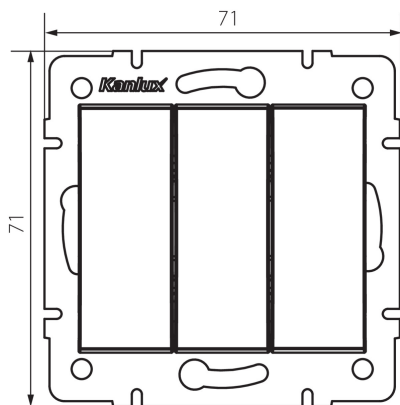

25136 LOGI 02-1090-103 kr

Троен ключ

5905339251367

Тройният превключвател се използва за управление на веригата от три лампи или три групи лампи от едно място.

ОБЩИ ДАННИ:

Цвят: кремав

Място на монтаж: за вграждане в стена

Подсветка: не

Широчина [mm]: 71

Височина [mm]: 71

Diameter of an installation box: 60

Installation depth: 25

ТЕХНИЧЕСКИ ДАННИ:

Номинално напрежение [V]: 250 AC

Material of contacts: CuZn70

Вид клема: винтова клема

Пластмаса: ABS

Брой лостове: 3

Номинален ток [A]: 10

Степен на защита IP: 20

ЛОГИСТИЧНИ ДАННИ:

Как е опаковано: 10

Количество бройки в междинна опаковка: 10

Ширина на кашон [cm]: 25.5

Височина на кашон [cm]: 32

Дължина на кашон [cm]: 44

Вместимост на кашон [m³]: 0.035904

25136 LOGI 02-1090-103 kr

Троен ключ