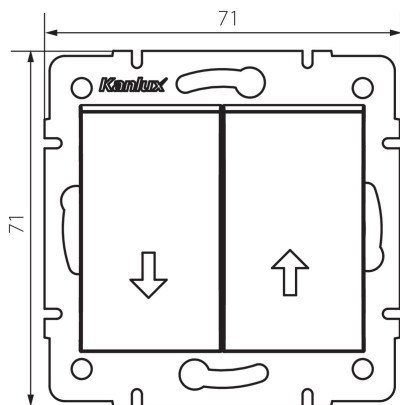

25137 LOGI 02-1100-103 kr

Електрически ключ Щора

5905339251374

ОБЩИ ДАННИ:

Цвят: кремав

Място на монтаж: за вграждане в стена

Подсветка: не

Широчина [mm]: 71

Височина [mm]: 71

Diameter of an installation box: 60

Installation depth: 25

ТЕХНИЧЕСКИ ДАННИ:

Номинално напрежение [V]: 250 AC

Material of contacts: CuZn70

Вид клема: винтова клема

Пластмаса: ABS

Брой лостове: 2

Номинален ток [AX]: 10

Степен на защита IP: 20

ЛОГИСТИЧНИ ДАННИ:

Как е опаковано: 10

Количество бройки в междинна опаковка: 10

Количество бройки в сборна опаковка: 120

Единично нето тегло [g]: 74

Грамаж [g]: 86.42

Дължина на единична опаковка [cm]: 10

Ширина на единична опаковка [cm]: 4

Височина на единична опаковка [cm]: 14

Тегло на кашон [kg]: 10.3704

Ширина на кашон [cm]: 25.5

Височина на кашон [cm]: 32

Дължина на кашон [cm]: 44

Вместимост на кашон [m³]: 0.035904