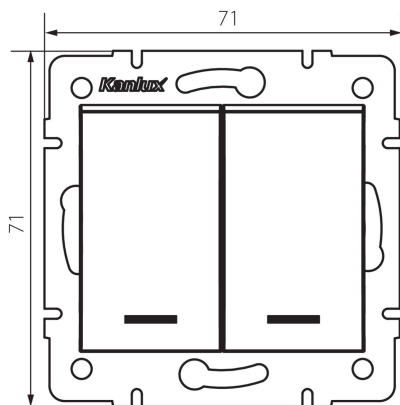

25139 LOGI 02-1120-103 kr

Двоен еднополюсен ключ с LED

5905339251398

Двугрупов превключвател за свещи с LED се използва за управление на вериги от две лампи или две групи лампи от едно място. Съединителят има LED подсветка.

ОБЩИ ДАННИ:

Цвят: кремав
Място на монтаж: за вграждане в стена
Подсветка: да
Широчина [mm]: 71
Височина [mm]: 71
Diameter of an installation box: 60
Installation depth: 25

ТЕХНИЧЕСКИ ДАННИ:

Номинално напрежение [V]: 250 AC
Material of contacts: CuZn70
Вид клема: винтова клема
Пластмаса: ABS
Брой лостове: 2
Номинален ток [AX]: 10
Степен на защита IP: 20

ЛОГИСТИЧНИ ДАННИ:

Как е опаковано: 10
Количество бройки в междинна опаковка: 10
Количество бройки в сборна опаковка: 120
Единично нето тегло [g]: 76
Грамаж [g]: 88.58
Дължина на единична опаковка [cm]: 10
Ширина на единична опаковка [cm]: 4
Височина на единична опаковка [cm]: 14
Тегло на кашон [kg]: 10.6296
Ширина на кашон [cm]: 25.5
Височина на кашон [cm]: 32
Дължина на кашон [cm]: 44
Вместимост на кашон [m³]: 0.035904