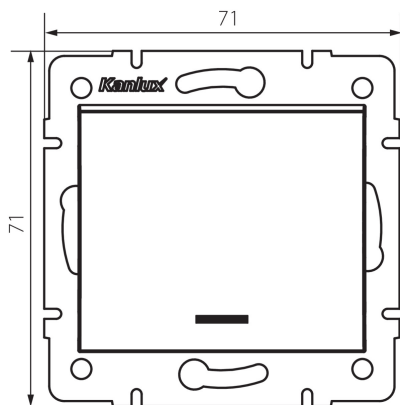

25141 LOGI 02-1140-103 kr

Стълбищен ключ за LED

5905339251411

Превключвателят с LED стълбище се използва за управление на веригата на лампата или група лампи от две различни места. Съединителят има LED подсветка.

ОБЩИ ДАННИ:

Цвят: кремав
Място на монтаж: за вграждане в стена
Подсветка: да
Широчина [mm]: 71
Височина [mm]: 71
Diameter of an installation box: 60
Installation depth: 25

ТЕХНИЧЕСКИ ДАННИ:

Номинално напрежение [V]: 250 AC
Material of contacts: CuZn70
Вид клема: винтова клема
Пластмаса: ABS
Брой лостове: 1
Номинален ток [AX]: 10
Степен на защита IP: 20

ЛОГИСТИЧНИ ДАННИ:

Как е опаковано: 10
Количество бройки в междинна опаковка: 10
Количество бройки в сборна опаковка: 120
Единично нето тегло [g]: 74
Грамаж [g]: 86.58
Дължина на единична опаковка [cm]: 10
Ширина на единична опаковка [cm]: 4
Височина на единична опаковка [cm]: 13
Тегло на кашон [kg]: 10.3896
Ширина на кашон [cm]: 25.5
Височина на кашон [cm]: 32
Дължина на кашон [cm]: 44
Вместимост на кашон [m³]: 0.035904