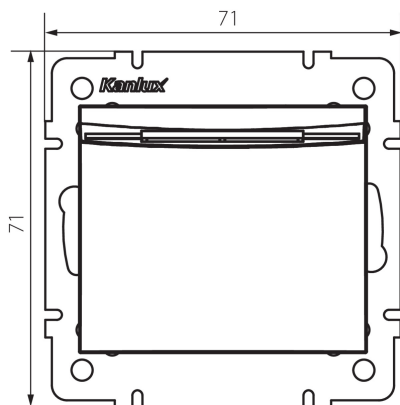

25143 LOGI 02-1190-103 kr

Хотелски ключ със закъснение на изключване

5905339251435

Хотелски превключвател със закъснение при изключване, изключването става 15 секунди след изтеглянето на картата.

ОБЩИ ДАННИ:

Цвят: кремав

Място на монтаж: за вграждане в стена

Широчина [mm]: 71

Височина [mm]: 71

Diameter of an installation box: 60

Installation depth: 25

ТЕХНИЧЕСКИ ДАННИ:

Номинално напрежение [V]: 250 AC

Категория на защита от токов удар: II

Material of contacts: CuZn70

Вид клемма: винтова клемма

Пластмаса: ABS

Номинален ток [AX]: 16

Степен на защита IP: 20

ЛОГИСТИЧНИ ДАННИ:

Как е опаковано: 10

Количество бройки в междинна опаковка: 10

Количество бройки в сборна опаковка: 120

Единично нето тегло [g]: 64

Грамаж [g]: 82.83

Дължина на единична опаковка [cm]: 10

Ширина на единична опаковка [cm]: 4.5

Височина на единична опаковка [cm]: 14

Тегло на кашон [kg]: 9.9396

Ширина на кашон [cm]: 26.5

Височина на кашон [cm]: 32

Дължина на кашон [cm]: 44

Вместимост на кашон [m³]: 0.037312