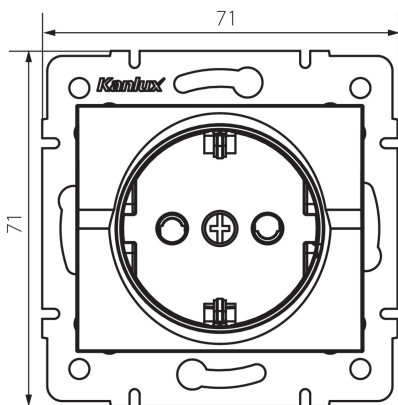

25148 LOGI 02-1240-103 kr

Единичен захранващ контакт Schuko със защита на контактите

5905339251480

Единичен контакт със заземяване ви позволява да захранвате електрическа верига с максимално натоварване 16А. В допълнение, гнездото има контактен затвор, който предпазва от токов удар.

ОБЩИ ДАННИ:

Цвят: кремав
Място на монтаж: за вграждане в стена
Защита на контактите: да
Широчина [mm]: 71
Височина [mm]: 71
Diameter of an installation box: 60
Installation depth: 25
Брой гнезда: 1

ТЕХНИЧЕСКИ ДАННИ:

Номинално напрежение [V]: 250 AC
Номинален ток [A]: 16
Категория на защита от токов удар: I
Material of contacts: CuZn70
Вид заземяване: от тип f
Вид клема: винтова клема
Пластмаса: ABS
Степен на защита IP: 20

ЛОГИСТИЧНИ ДАННИ:

Как е опаковано: 10
Количество бройки в междинна опаковка: 10
Количество бройки в сборна опаковка: 120
Единично нето тегло [g]: 66
Грамаж [g]: 78.25
Дължина на единична опаковка [cm]: 10
Ширина на единична опаковка [cm]: 5
Височина на единична опаковка [cm]: 14
Тегло на кашон [kg]: 9.39
Ширина на кашон [cm]: 26.5
Височина на кашон [cm]: 32
Дължина на кашон [cm]: 44
Вместимост на кашон [m³]: 0.037312