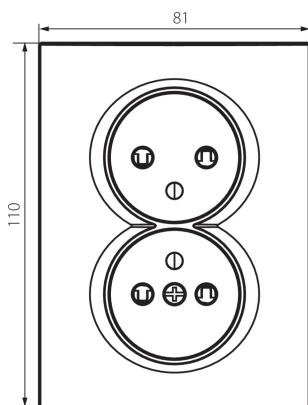

25152 LOGI 02-1260-103 kr

Двоен захранващ контакт, френски стандарт, комплектен със защита на контактите

5905339251527

ОБЩИ ДАННИ:

Цвят: кремав
Място на монтаж: за вграждане в стена
Защита на контактите: да
Широчина [mm]: 81
Височина [mm]: 110
Diameter of an installation box: 68
Installation depth: 25
Брой гнезда: 2

ТЕХНИЧЕСКИ ДАННИ:

Номинално напрежение [V]: 250 AC
Номинален ток [A]: 16
Категория на защита от токов удар: I
Material of contacts: CuZn70
Вид заземяване: от тип е
Вид клема: винтова клема
Пластмаса: ABS
Степен на защита IP: 20

ЛОГИСТИЧНИ ДАННИ:

Как е опаковано: 10
Количество бройки в междинна опаковка: 10
Количество бройки в сборна опаковка: 120
Единично нето тегло [g]: 106
Грамаж [g]: 122.75
Дължина на единична опаковка [cm]: 10
Ширина на единична опаковка [cm]: 5
Височина на единична опаковка [cm]: 18
Тегло на кашон [kg]: 14.73
Ширина на кашон [cm]: 25
Височина на кашон [cm]: 52.5
Дължина на кашон [cm]: 52
Вместимост на кашон [m³]: 0.06825