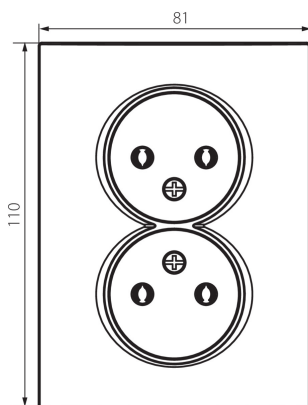

## 25155 LOGI 02-1280-103 kr

Двоен електрически контакт без заземяване, комплект

5905339251558

Двойно гнездо в комплекта без заземяване. Не изисква допълнителна рамка.

### ОБЩИ ДАННИ:

**Цвят:** кремав  
**Място на монтаж:** за вграждане в стена  
**Широчина [mm]:** 81  
**Височина [mm]:** 110  
**Diameter of an installation box:** 68  
**Installation depth:** 25  
**Брой гнезда:** 2

### ТЕХНИЧЕСКИ ДАННИ:

**Номинално напрежение [V]:** 250 AC  
**Номинален ток [A]:** 16  
**Категория на защита от токов удар:** II  
**Material of contacts:** CuZn70  
**Вид заземяване:** 2P  
**Вид клема:** винтова клема  
**Пластмаса:** ABS  
**Степен на защита IP:** 20

### ЛОГИСТИЧНИ ДАННИ:

**Как е опаковано:** 10  
**Количество бройки в междинна опаковка:** 10  
**Количество бройки в сборна опаковка:** 120  
**Единично нето тегло [g]:** 88  
**Грамаж [g]:** 104.42  
**Дължина на единична опаковка [cm]:** 10  
**Ширина на единична опаковка [cm]:** 4  
**Височина на единична опаковка [cm]:** 18  
**Тегло на кашон [kg]:** 12.5304  
**Ширина на кашон [cm]:** 22  
**Височина на кашон [cm]:** 51.2  
**Дължина на кашон [cm]:** 49.5  
**Вместимост на кашон [m³]:** 0.055757