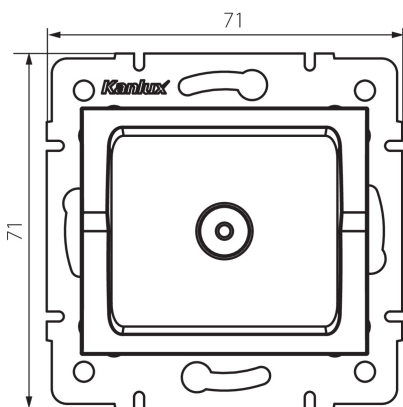

25156 LOGI 02-1290-003 kr

Антенно междинно гнездо от тип TV

5905339251565

ОБЩИ ДАННИ:

Цвят: кремав

Място на монтаж: за вграждане в стена

Широчина [mm]: 71

Височина [mm]: 71

Diameter of an installation box: 60

Брой гнезда: 1

ТЕХНИЧЕСКИ ДАННИ:

Вид гнезда: за антена от тип tv преходно

Пластмаса: ABS

ЛОГИСТИЧНИ ДАННИ:

Как е опаковано: 10

Количество бройки в междинна опаковка: 10

Количество бройки в сборна опаковка: 120

Единично нето тегло [g]: 62

Грамаж [g]: 74.67

Дължина на единична опаковка [cm]: 10

Ширина на единична опаковка [cm]: 4

Височина на единична опаковка [cm]: 14

Тегло на кашон [kg]: 8.9604

Ширина на кашон [cm]: 25.5

Височина на кашон [cm]: 32

Дължина на кашон [cm]: 44

Вместимост на кашон [m³]: 0.035904