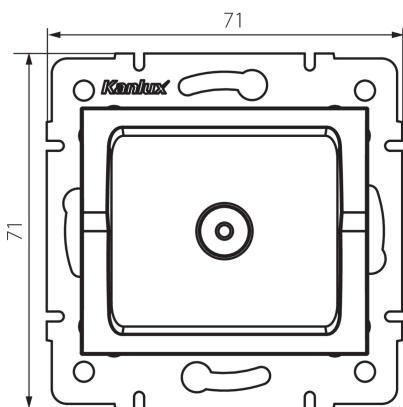

### ОБЩИ ДАННИ:

**Цвят:** кремав

**Място на монтаж:** за вграждане в стена

**Широчина [mm]:** 71

**Височина [mm]:** 71

**Diameter of an installation box:** 60

**Брой гнезда:** 1

### ТЕХНИЧЕСКИ ДАННИ:

**Вид гнезда:** за антена от тип tv крайно

**Пластмаса:** ABS