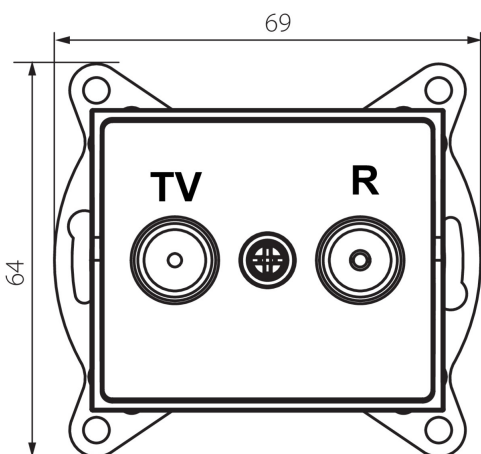

25159 LOGI 02-1320-003 kr

Междинно гнездо R-TV

5905339251596

ОБЩИ ДАННИ:

Цвят: кремав

Място на монтаж: за вграждане в стена

Широчина [mm]: 69

Височина [mm]: 64

Diameter of an installation box: 60

Брой гнезда: 2

ТЕХНИЧЕСКИ ДАННИ:

Вид гнезда: rtv преходно

Пластмаса: ABS

ЛОГИСТИЧНИ ДАННИ:

Как е опаковано: 10

Количество бройки в междинна опаковка: 10

Количество бройки в сборна опаковка: 120

Единично нето тегло [g]: 86

Грамаж [g]: 98.67

Дължина на единична опаковка [cm]: 10

Ширина на единична опаковка [cm]: 4

Височина на единична опаковка [cm]: 14

Тегло на кашон [kg]: 11.8404

Ширина на кашон [cm]: 25.5

Височина на кашон [cm]: 32

Дължина на кашон [cm]: 44

Вместимост на кашон [m³]: 0.035904