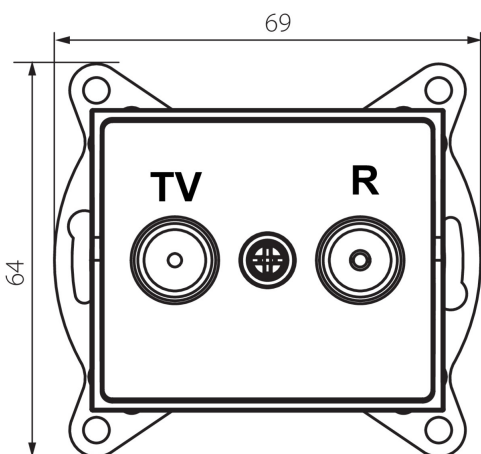

### ОБЩИ ДАННИ:

Цвят: кремав

Място на монтаж: за вграждане в стена

Широчина [mm]: 69

Височина [mm]: 64

Diameter of an installation box: 60

Брой гнезда: 2

### ТЕХНИЧЕСКИ ДАННИ:

Вид гнезда: rtv крайно

Пластмаса: ABS

Ширина на единична опаковка [cm]: 3.5

Височина на единична опаковка [cm]: 14

Тегло на кашон [kg]: 11.8404

Ширина на кашон [cm]: 25.5

Височина на кашон [cm]: 32

Дължина на кашон [cm]: 44

Вместимост на кашон [m<sup>3</sup>]: 0.035904