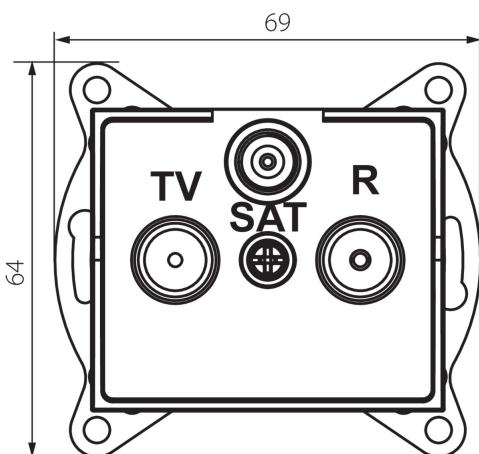

25161 LOGI 02-1340-003 kr

Междинно гнездо R-TV-SAT

5905339251619

ОБЩИ ДАННИ:

Цвят: кремав

Място на монтаж: за вграждане в стена

Широчина [mm]: 69

Височина [mm]: 64

Diameter of an installation box: 60

Брой гнезда: 3

ТЕХНИЧЕСКИ ДАННИ:

Вид гнезда: rtv-sat преходно

Пластмаса: ABS

ЛОГИСТИЧНИ ДАННИ:

Как е опаковано: 10

Количество бройки в междинна опаковка: 10

Количество бройки в сборна опаковка: 120

Единично нето тегло [g]: 92

Грамаж [g]: 104.67

Дължина на единична опаковка [cm]: 10

Ширина на единична опаковка [cm]: 4

Височина на единична опаковка [cm]: 14

Тегло на кашон [kg]: 12.5604

Ширина на кашон [cm]: 25.5

Височина на кашон [cm]: 32

Дължина на кашон [cm]: 44

Вместимост на кашон [m³]: 0.035904