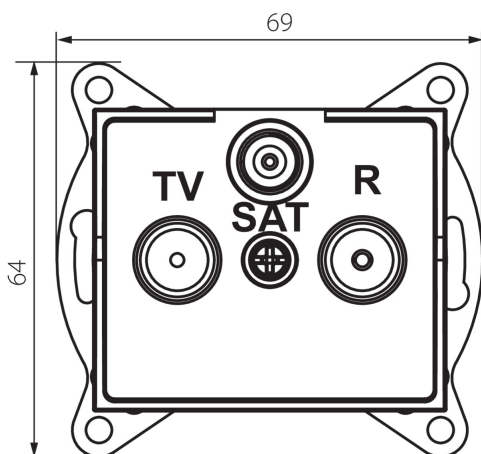

### ОБЩИ ДАННИ:

Цвят: кремав

Място на монтаж: за вграждане в стена

Широчина [mm]: 69

Височина [mm]: 64

Diameter of an installation box: 60

Брой гнезда: 3

### ТЕХНИЧЕСКИ ДАННИ:

Вид гнезда: rtv-sat крайно

Пластмаса: ABS

Ширина на единична опаковка [cm]: 4

Височина на единична опаковка [cm]: 14

Тегло на кашон [kg]: 12.5304

Ширина на кашон [cm]: 25.5

Височина на кашон [cm]: 32

Дължина на кашон [cm]: 44

Вместимост на кашон [m<sup>3</sup>]: 0.035904