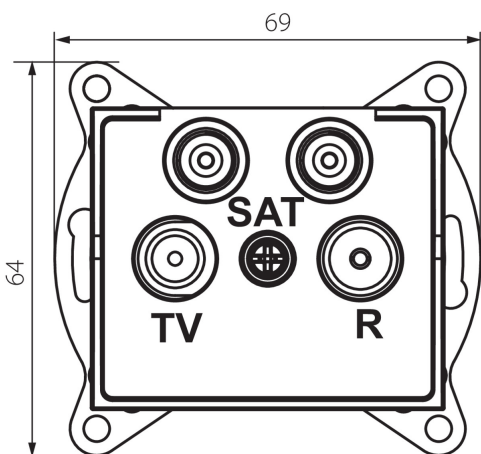

25164 LOGI 02-1590-003 kr

Контакт за R-TV и 2 x SAT краен

5905339251640

ОБЩИ ДАННИ:

Цвят: кремав

Място на монтаж: за вграждане в стена

Широчина [mm]: 69

Височина [mm]: 64

Diameter of an installation box: 60

Брой гнезда: 4

ТЕХНИЧЕСКИ ДАННИ:

Вид гнезда: гнездо tv-2xsat крайно

Пластмаса: ABS

ЛОГИСТИЧНИ ДАННИ:

Как е опаковано: 10

Количество бройки в междинна опаковка: 10

Количество бройки в сборна опаковка: 120

Единично нето тегло [g]: 96

Грамаж [g]: 108.58

Дължина на единична опаковка [cm]: 10

Ширина на единична опаковка [cm]: 4

Височина на единична опаковка [cm]: 14

Тегло на кашон [kg]: 13.0296

Ширина на кашон [cm]: 25.5

Височина на кашон [cm]: 32

Дължина на кашон [cm]: 44

Вместимост на кашон [m³]: 0.035904