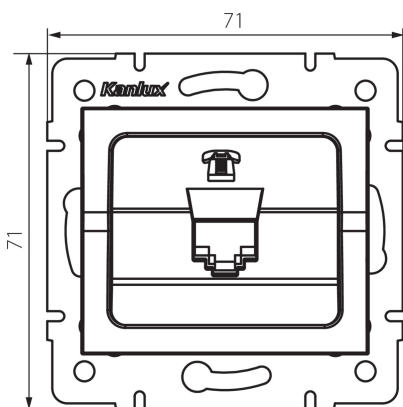

### ОБЩИ ДАННИ:

Цвят: кремав

Място на монтаж: за вграждане в стена

Ширина [mm]: 71

Височина [mm]: 71

Diameter of an installation box: 60

Брой гнезда: 1

### ТЕХНИЧЕСКИ ДАННИ:

Вид гнезда: телефонно единично rj11

Пластмаса: ABS

Ширина на единична опаковка [cm]: 4

Височина на единична опаковка [cm]: 14

Тегло на кашон [kg]: 7.7496

Ширина на кашон [cm]: 25.5

Височина на кашон [cm]: 32

Дължина на кашон [cm]: 44

Вместимост на кашон [m<sup>3</sup>]: 0.035904