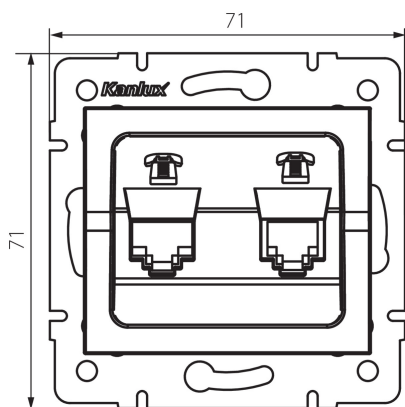

25166 LOGI 02-1380-003 kr

Двойна независима телефонна розетка (2xRJ11)

5905339251664

ОБЩИ ДАННИ:

Цвят: кремав

Място на монтаж: за вграждане в стена

Широчина [mm]: 71

Височина [mm]: 71

Diameter of an installation box: 60

Брой гнезда: 2

ТЕХНИЧЕСКИ ДАННИ:

Вид гнезда: телефонно двойно независимо 2xRJ11

Пластмаса: ABS

ЛОГИСТИЧНИ ДАННИ:

Как е опаковано: 10

Количество бройки в междинна опаковка: 10

Количество бройки в сборна опаковка: 120

Единично нето тегло [g]: 58

Грамаж [g]: 70.5

Дължина на единична опаковка [cm]: 10

Ширина на единична опаковка [cm]: 4

Височина на единична опаковка [cm]: 14

Тегло на кашон [kg]: 8.46

Ширина на кашон [cm]: 25.5

Височина на кашон [cm]: 32

Дължина на кашон [cm]: 44

Вместимост на кашон [m³]: 0.035904