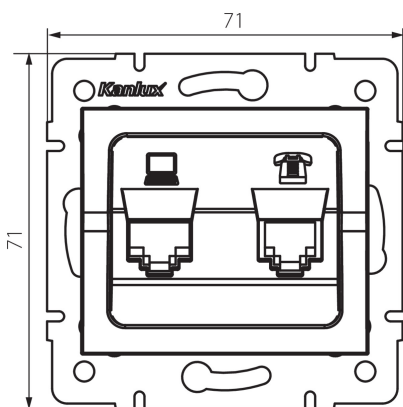

25171 LOGI 02-1430-003 kr

Компютърно-телефонно гнездо (RJ45 Cat 5e+RJ11)

5905339251718

ОБЩИ ДАННИ:

Цвят: кремав

Място на монтаж: за вграждане в стена

Широчина [mm]: 71

Височина [mm]: 71

Diameter of an installation box: 60

Брой гнезда: 2

ТЕХНИЧЕСКИ ДАННИ:

Вид гнезда: компютърно-телефонно гнездо (rj45 cat 5e+rj11)

Пластмаса: ABS

ЛОГИСТИЧНИ ДАННИ:

Как е опаковано: 10

Количество бройки в междинна опаковка: 10

Количество бройки в сборна опаковка: 120

Единично нето тегло [g]: 58

Грамаж [g]: 70.58

Дължина на единична опаковка [cm]: 10

Ширина на единична опаковка [cm]: 4

Височина на единична опаковка [cm]: 13

Тегло на кашон [kg]: 8.4696

Ширина на кашон [cm]: 25.5

Височина на кашон [cm]: 32

Дължина на кашон [cm]: 44

Вместимост на кашон [m³]: 0.035904