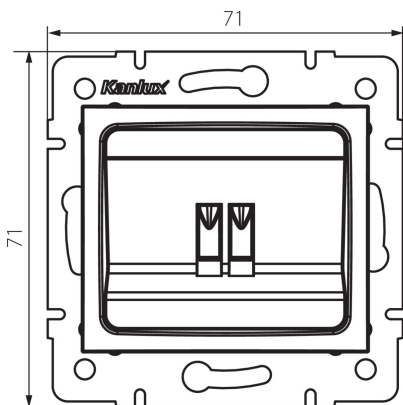

### ОБЩИ ДАННИ:

Цвят: кремав

Място на монтаж: за вграждане в стена

Широчина [mm]: 71

Височина [mm]: 71

Diameter of an installation box: 60

Брой гнезда: 1

Ширина на единична опаковка [cm]: 4

Височина на единична опаковка [cm]: 14

Тегло на кашон [kg]: 8.2296

Ширина на кашон [cm]: 25.5

Височина на кашон [cm]: 32

Дължина на кашон [cm]: 44

Вместимост на кашон [m<sup>3</sup>]: 0.035904