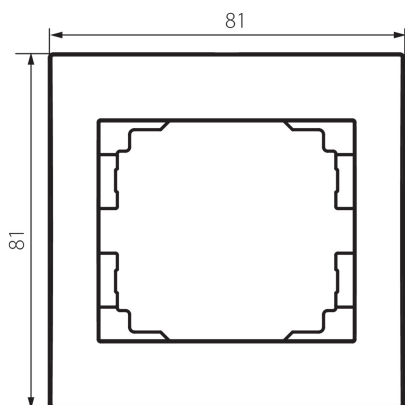

25176 LOGI 02-1460-003 kr

Единична хоризонтална рамка

5905339251763

ОБЩИ ДАННИ:

Цвят: кремав

Широчина [mm]: 80

Височина [mm]: 81

ТЕХНИЧЕСКИ ДАННИ:

Пластмаса: ABS

ЛОГИСТИЧНИ ДАННИ:

Как е опаковано: 20

Количество бройки в междинна опаковка: 20

Количество бройки в сборна опаковка: 240

Единично нето тегло [g]: 12

Грамаж [g]: 19.25

Дължина на единична опаковка [cm]: 10

Ширина на единична опаковка [cm]: 1.5

Височина на единична опаковка [cm]: 15

Тегло на кашон [kg]: 4.62

Ширина на кашон [cm]: 20

Височина на кашон [cm]: 42

Дължина на кашон [cm]: 37.5

Вместимост на кашон [m³]: 0.0315