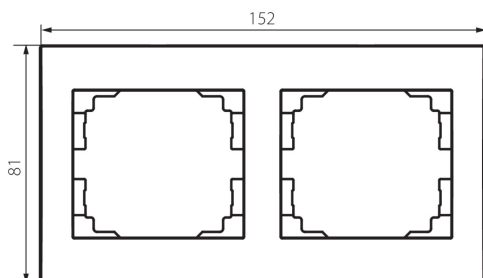

25177 LOGI 02-1470-003 kr

Двойна хоризонтална рамка

5905339251770

ОБЩИ ДАННИ:

Цвят: кремав

Широчина [mm]: 152

Височина [mm]: 81

ТЕХНИЧЕСКИ ДАННИ:

Пластмаса: ABS

ЛОГИСТИЧНИ ДАННИ:

Как е опаковано: 10

Количество бройки в междинна опаковка: 10

Количество бройки в сборна опаковка: 120

Единично нето тегло [g]: 22

Грамаж [g]: 33.58

Дължина на единична опаковка [cm]: 10

Ширина на единична опаковка [cm]: 1.5

Височина на единична опаковка [cm]: 22

Тегло на кашон [kg]: 4.0296

Ширина на кашон [cm]: 18

Височина на кашон [cm]: 42

Дължина на кашон [cm]: 37.5

Вместимост на кашон [m³]: 0.02835