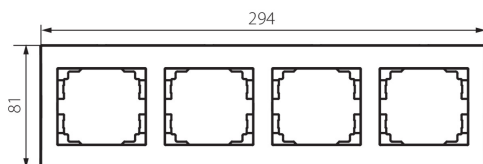

#### ОБЩИ ДАННИ:

Цвят: кремав

Широчина [mm]: 294

Височина [mm]: 81

Ширина на единична опаковка [cm]: 1.5

Височина на единична опаковка [cm]: 36

Тегло на кашон [kg]: 6.7704

Ширина на кашон [cm]: 32

Височина на кашон [cm]: 42

Дължина на кашон [cm]: 37.5

Вместимост на кашон [m<sup>3</sup>]: 0.0504