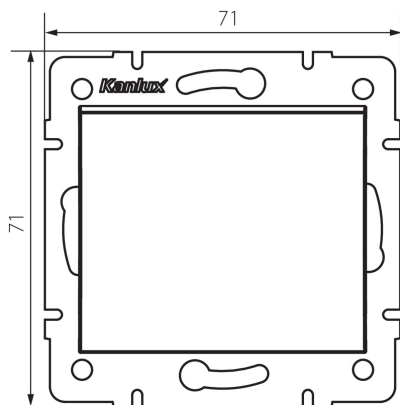

25184 LOGI 02-1000-143 sr

Еднополюсен ключ

5905339251848

Еднополюсният превключвател се използва за управление на веригата на една лампа или група лампи от едно място.

ОБЩИ ДАННИ:

Цвят: сребърен

Място на монтаж: за вграждане в стена

Широчина [mm]: 71

Височина [mm]: 71

Diameter of an installation box: 60

Installation depth: 25

ТЕХНИЧЕСКИ ДАННИ:

Номинално напрежение [V]: 250 AC

Material of contacts: CuZn70

Вид клема: винтова клема

Пластмаса: ABS

Брой лостове: 1

Номинален ток [AX]: 10

Степен на защита IP: 20

ЛОГИСТИЧНИ ДАННИ:

Как е опаковано: 10

Количество бройки в междинна опаковка: 10

Количество бройки в сборна опаковка: 120

Височина на кашон [cm]: 32

Дължина на кашон [cm]: 44

Вместимост на кашон [m³]: 0.035904

25184 LOGI 02-1000-143 sr

Еднополюсен ключ